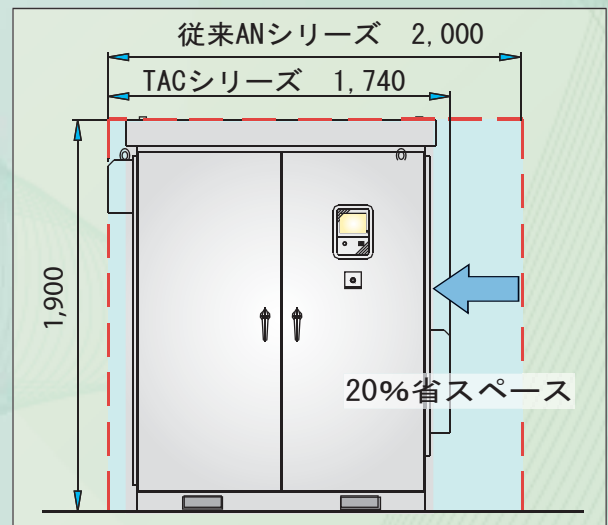

●5.5kW~7.5kWコンプレッサー内蔵タイプ性能

高純度装置も対応可能！ 業界No.1の性能

●5.5kW~7.5kWコンプレッサー内蔵タイプ性能

内蔵圧縮機	型式	純度 (%)	発生量 (Nm³/h)	吐出圧力 (MPa)	寸法 (W×D×H) mm	重量 (kg)	電源電圧
5.5kW	TAC 2 - 1 3 0 Eco屋外	99	13.0	0.50	1,740×1,470×1,900	900	三相AC 200/220V 50/60Hz
	TAC 3 - 9 3 Eco屋外	99.9	9.30				
	TAC 4 - 6 0 Eco屋外	99.99	6.00	0.55			
	TAC 5 - 3 6 Eco屋外	99.999	3.60				
7.5kW	TAC 2 - 1 6 5 Eco屋外	99	16.5	0.50			
	TAC 3 - 1 1 5 Eco屋外	99.9	11.5				
	TAC 4 - 8 0 Eco屋外	99.99	8.00	0.55		1000	
	TAC 5 - 4 8 Eco屋外	99.999	4.80				

※改善改良の為、装置の仕様等は予告なく変更する場合がございます。