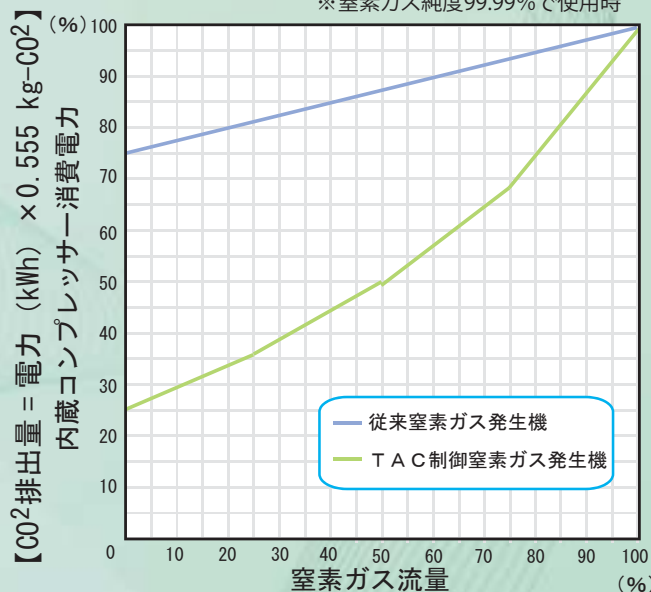

■ 装置保証 1 年間 (5,000時間毎のCP定期メンテナンスが条件です)

高純度装置も対応可能！ 業界No.1の性能

● 1.5~3.7kWオイルフリースクロールコンプレッサー内蔵タイプ性能

内蔵圧縮機	型式	純度 (%)	発生量 (Nm ³ /h)	吐出圧力 (MPa)	寸法 (W×D×H) mm	重量 (kg)	電源電圧
1.5kW	TAC 2 - 3 3 Eco屋外	99	3.30	0.50	940×970×1,580	340	三相AC 200/220V 50/60Hz
	TAC 3 - 2 3 Eco屋外	99.9	2.30				
	TAC 4 - 1 4 Eco屋外	99.99	1.40	0.55			
	TAC 5 - 0 8 Eco屋外	99.999	0.84				
2.2kW	TAC 2 - 5 2 Eco屋外	99	5.20	0.50			
	TAC 3 - 3 7 Eco屋外	99.9	3.70				
	TAC 4 - 2 4 Eco屋外	99.99	2.40	0.55			
	TAC 5 - 1 4 Eco屋外	99.999	1.44				
3.7kW	TAC 2 - 8 5 Eco屋外	99	8.50	0.50	1,050×1,110×1,680	450	
	TAC 3 - 6 0 Eco屋外	99.9	6.00				
	TAC 4 - 4 0 Eco屋外	99.99	4.00	0.55			
	TAC 5 - 2 4 Eco屋外	99.999	2.40				

※改善改良の為、装置の仕様等は予告なく変更する場合がございます。

TAC4-40Eco屋外

◇ 標準運転装置と省エネ運転装置の消費電力対比グラフ
※窒素ガス純度99.99%で使用時

【CO₂排出量 = 電力 (kWh) × 0.555 kg-CO₂】

TAC屋外シリーズ

5.5~7.5kWクラスでも省エネを実現

5.5kW以上の圧縮機を内蔵するタイプは2台の圧縮機本体とモーターの組み合わせからなる複数のユニットで構成されています。