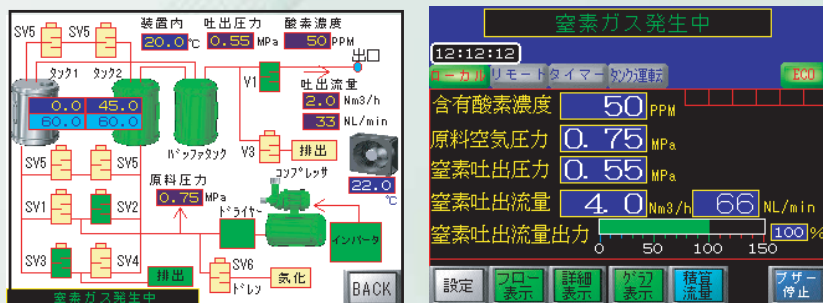

その他の主な機能

装置状態確認・装置異常出力・週間タイマー・メンテナンス時間管理
異常履歴確認・リモート運転・酸素濃度監視 etc

■ Total Active Control (TAC) 省エネシステム

TAC省エネ機能は従来機では一定だった吸脱着のサイクルを自由に設定可能です。製品窒素ガスの吐出流量に応じてコンプレッサーの発停をコントロールし原料空気の消費量を削減。大きな省エネ効果とCO₂排出量削減効果を得ることができるだけでなくコンプレッサーの寿命を大幅に伸ばすことが可能です。(頻繁に行なうCP発停制御はインバーターで行なうので万全です。)

■ 装置保証 1 年間 (5,000時間毎のCP定期メンテナンスが条件です)

高純度装置も対応可能！ 業界No.1の性能

● 1.5~3.7kWオイルフリースクロールコンプレッサー内蔵タイプ性能

内蔵圧縮機	型式	純度 (%)	発生量 (Nm ³ /h)	吐出圧力 (MPa)	寸法 (W×D×H) mm	重量 (kg)	電源電圧
1.5kW	TAC 2 - 3 3 Eco屋外	99	3.30	0.50	940×970×1,580	340	三相AC 200/220V 50/60Hz
	TAC 3 - 2 3 Eco屋外	99.9	2.30				
	TAC 4 - 1 4 Eco屋外	99.99	1.40	0.55			
	TAC 5 - 0 8 Eco屋外	99.999	0.84				
2.2kW	TAC 2 - 5 2 Eco屋外	99	5.20	0.50			
	TAC 3 - 3 7 Eco屋外	99.9	3.70				
	TAC 4 - 2 4 Eco屋外	99.99	2.40	0.55			
	TAC 5 - 1 4 Eco屋外	99.999	1.44				
3.7kW	TAC 2 - 8 5 Eco屋外	99	8.50	0.50	1,050×1,110×1,680	450	
	TAC 3 - 6 0 Eco屋外	99.9	6.00				
	TAC 4 - 4 0 Eco屋外	99.99	4.00	0.55			
	TAC 5 - 2 4 Eco屋外	99.999	2.40				